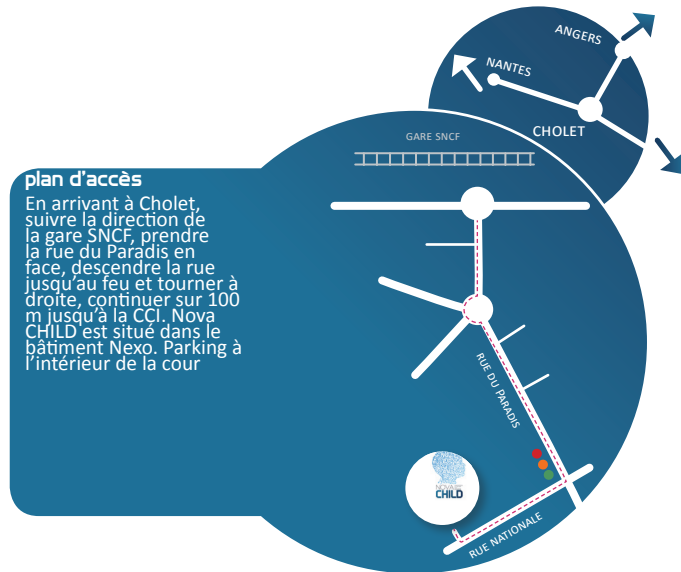

Nova CHILD

34, rue Nationale
49300 CHOLET

Attention défaut sur certains GPS :
saisir le 32, rue Nationale au lieu du 34

INSCRIPTIONS

Sabrina Guimbretière

Tél 02 41 49 57 23

sabrina.guimbretiere@novachild.eu

Opération soutenue par l'Etat / Fonds National d'Aménagement et de Développement du Territoire (FNADT)

Invitation
Invitation