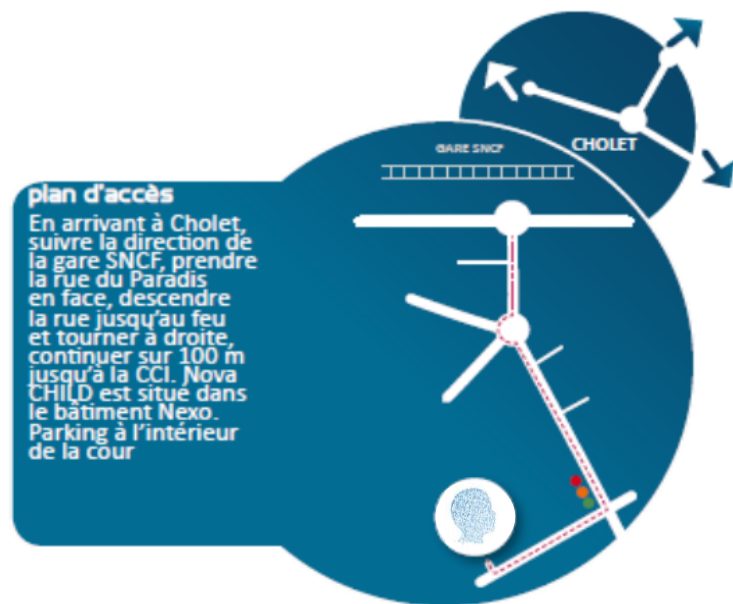

Adresse de RDV

Nova CHILD
34 Rue Nationale
49300 CHOLET

Attention défaut sur certains GPS :
saisir le 32 Rue Nationale au lieu du 34

Contact

Justine Quéreaux
Tel : 02 41 49 57 04
Justine.queraux@novachild.eu

L'ATELIER D'EXPÉRIMENTATION

Jeudi 7 juin 2018
8H45-17H45 à CHOLET

**Vivez l'expérience d'un projet de
design centré utilisateur !**

Présentation

Venez vous initier à la conception centrée utilisateur à travers une journée découverte !